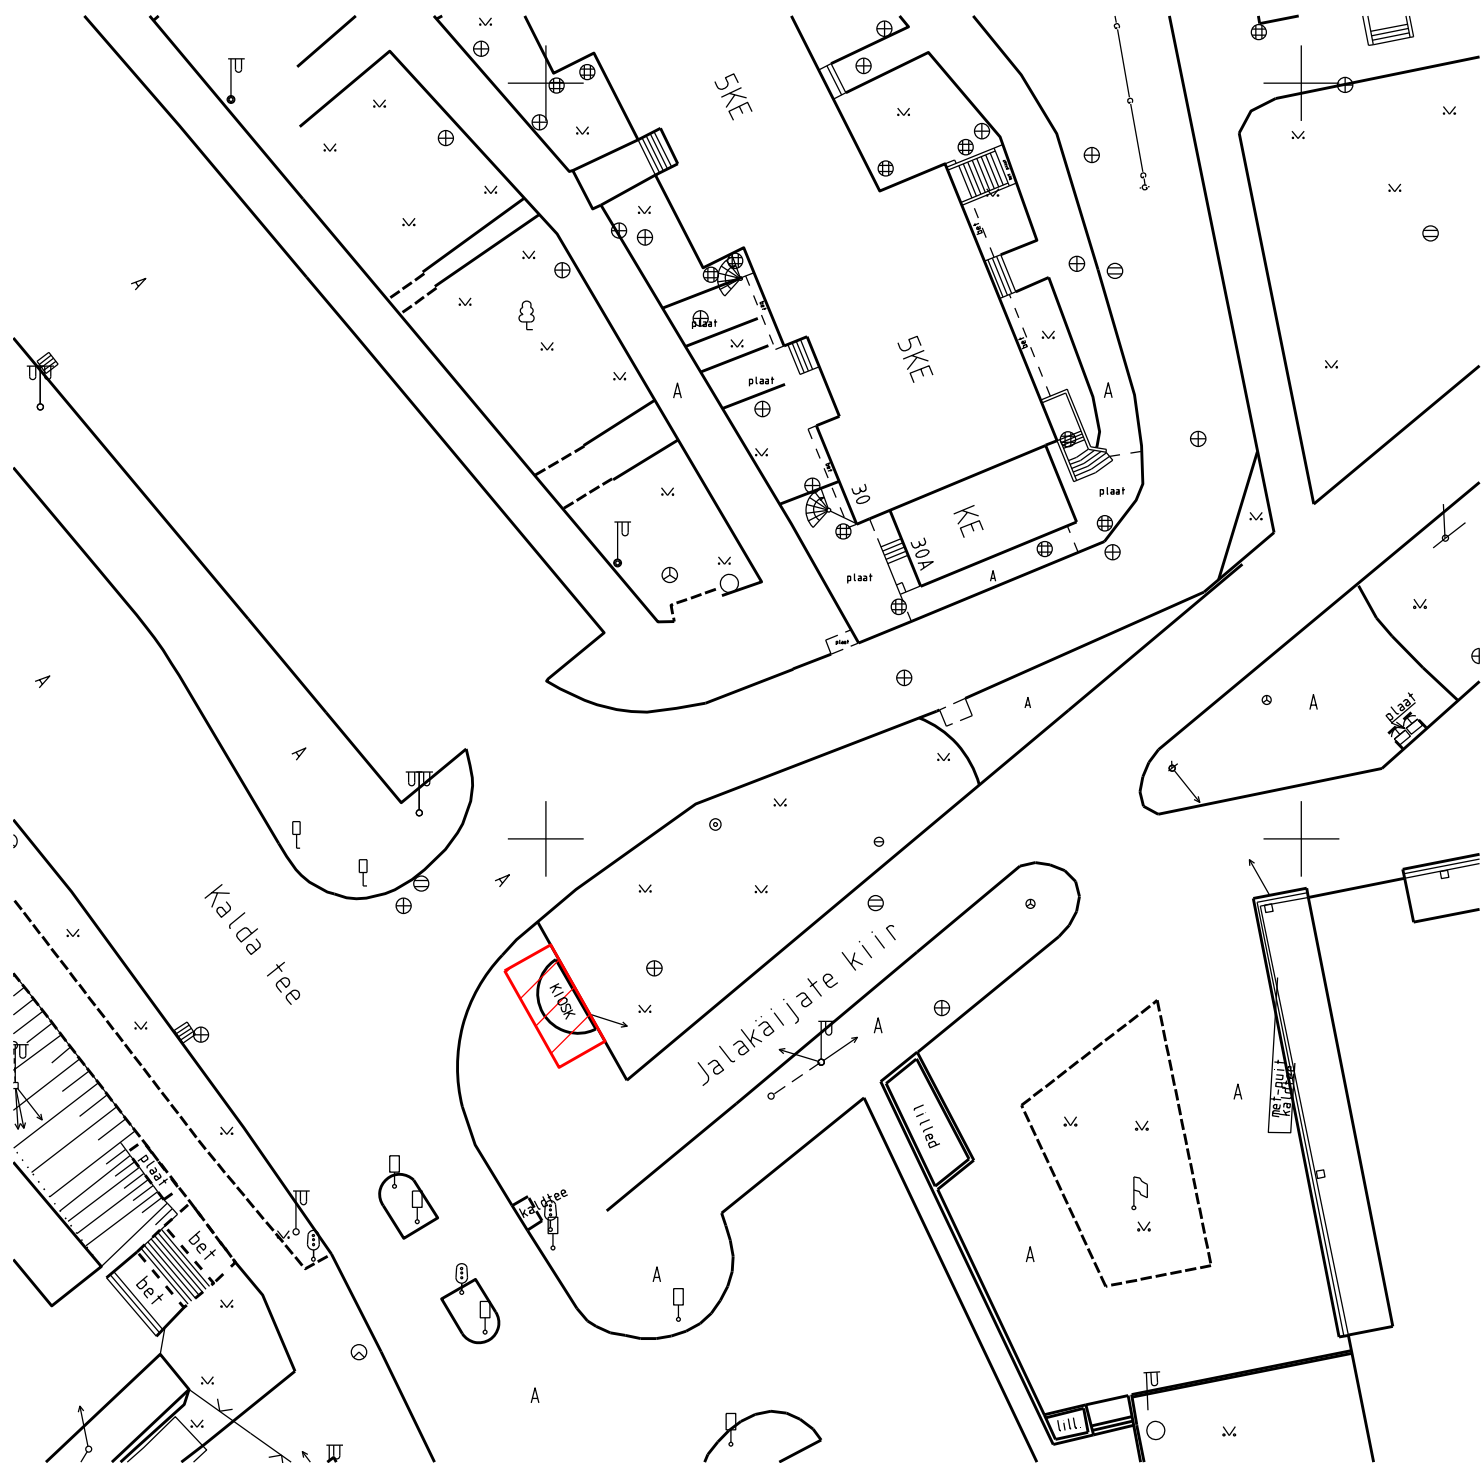

Üürile antava maa asendiplaan

Tartu linn, Kalda tee 32b

M 1 : 500

üürile antav maa-ala

26 m²

üürile antava maa pindala

Koostas: Tartu LV LPMKO maakorraldaja T. Sarnik

08.01.2013